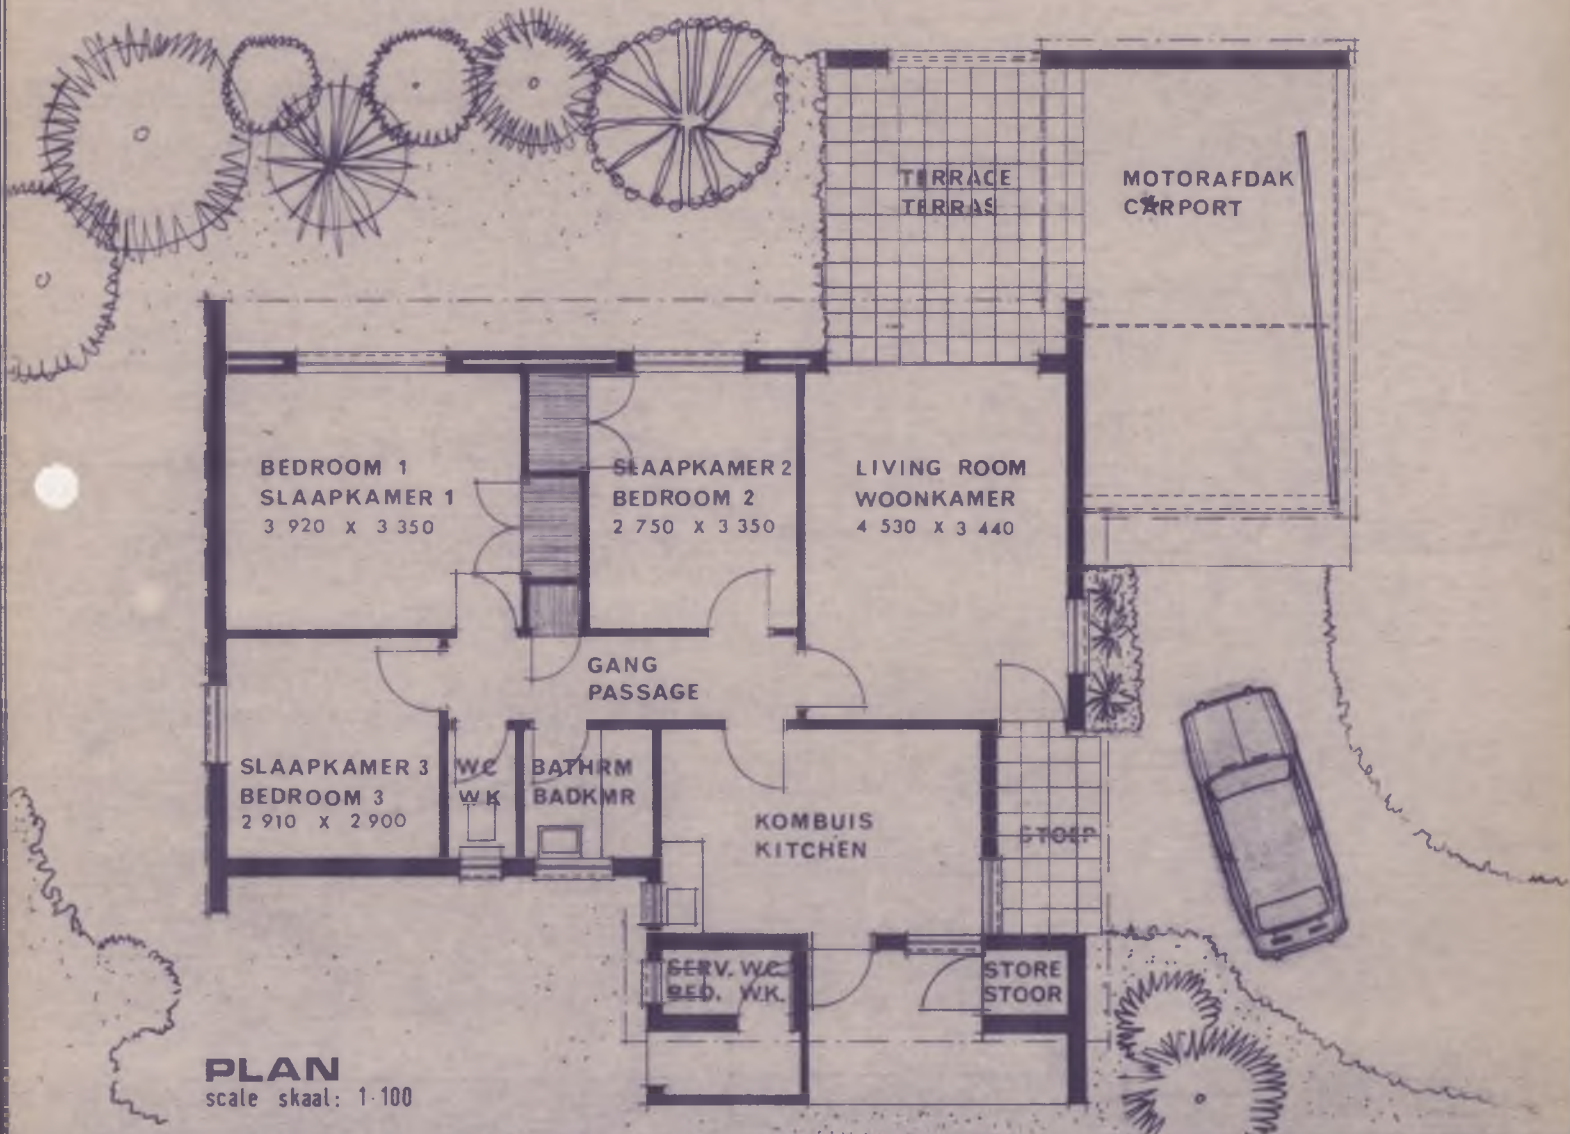

PLAN

PERSPECTIVE / PERSPEKTIEF

PLAN

DEPARTEMENT VAN GEMEENSKAPSBOU
 DEPARTMENT OF COMMUNITY DEVELOPMENT

OPPVL AREA 82 35 VK METER SQ. METRE
 886

TYPE : TYPE
 EW1/S/8/2

PERSPECTIVE / PERSPEKTIEF

PLAN scale skaal: 1:100