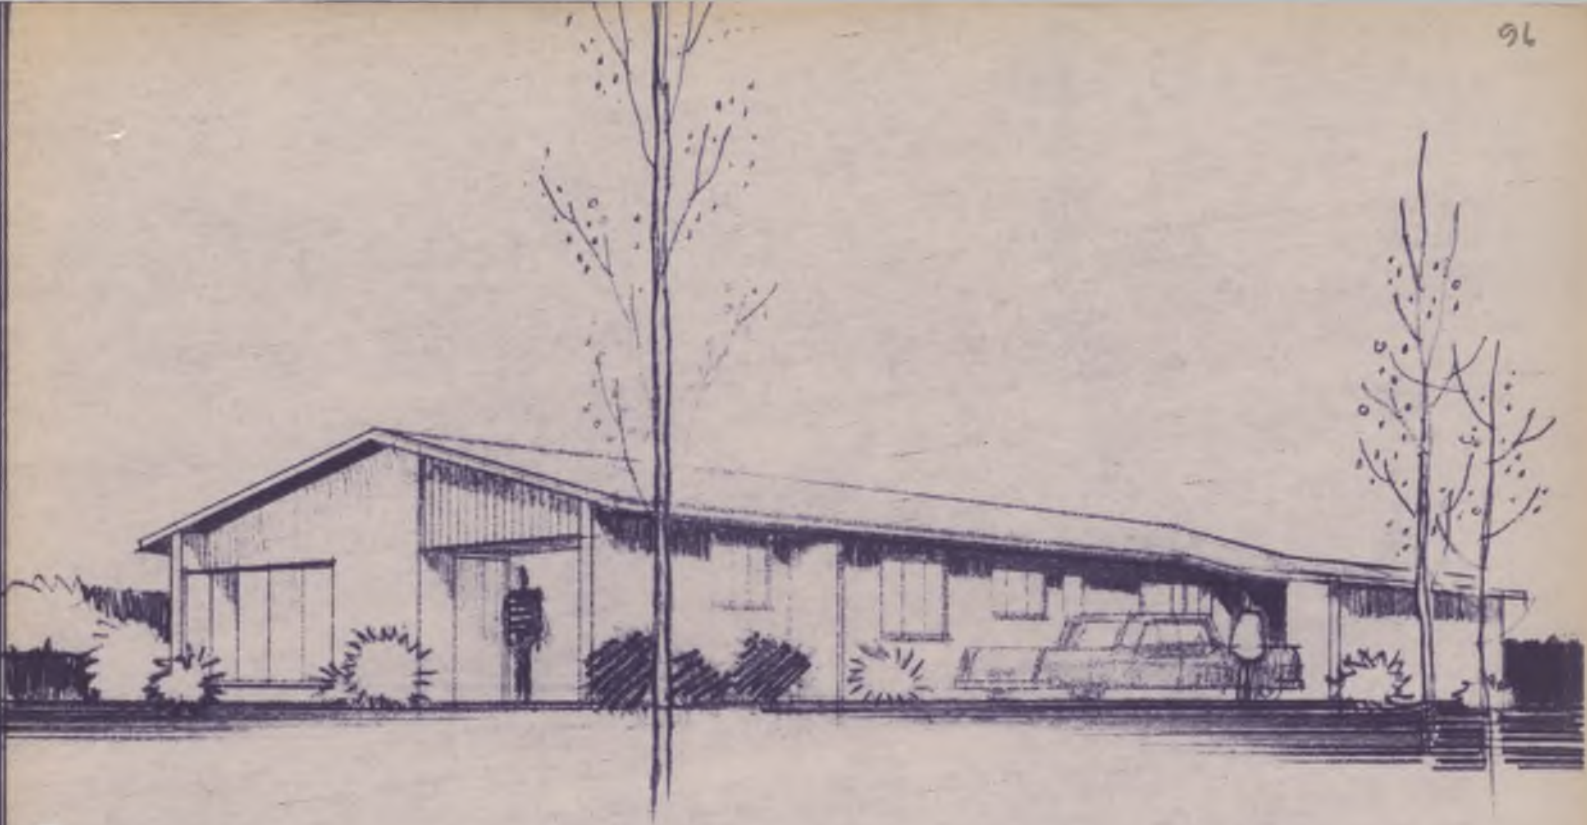

OPPVL AREA 91,00
 VK METER SQ. METRE
 980

TIPE : TYPE
 EW1/S/9/2

PERSPECTIVE / PERSPEKTIEF

PLAN
scale skaal 1:100

PERSPECTIVE / PERSPEKTIEF

PLAN
scale skaal: 1-100

DEPARTEMENT VAN GEMEENSKAPSBOU
DEPARTMENT OF COMMUNITY DEVELOPMENT