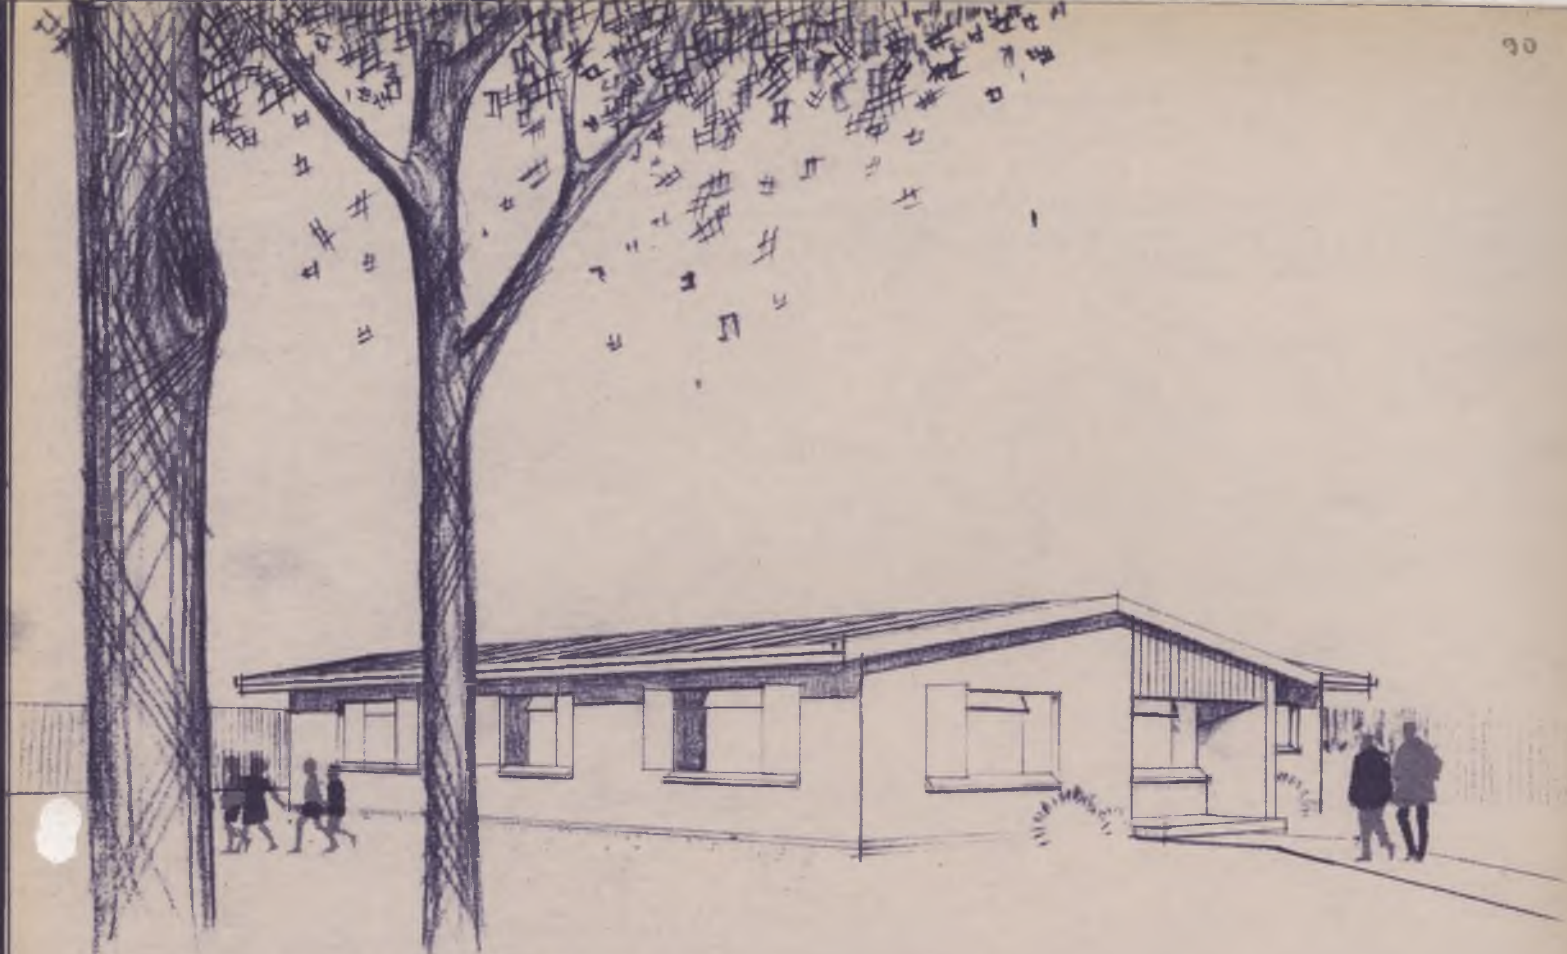

PERSPECTIVE / PERSPEKTIEF