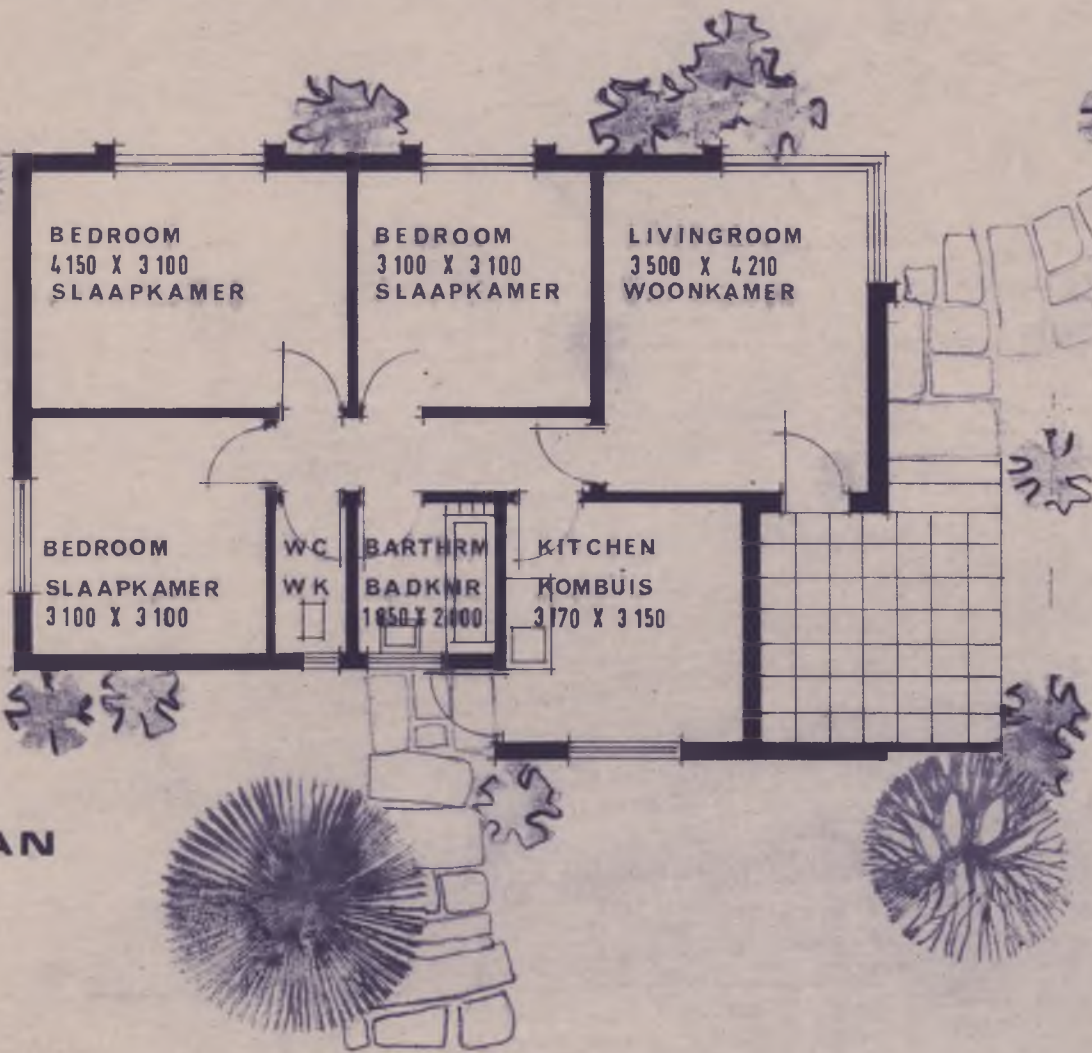

PERSPEKTIEF / PERSPECTIVE

PLAN
scale skaal : 1 : 100

DEPARTEMENT VAN GEMEENSKAPSBOU
DEPARTMENT OF COMMUNITY DEVELOPMENT

OPPVL AREA 77,00 * VK METER SQ METRE

TYPE : TYPE
EW1/S/7/5

829

PERSPECTIVE / PERSPEKTIEF