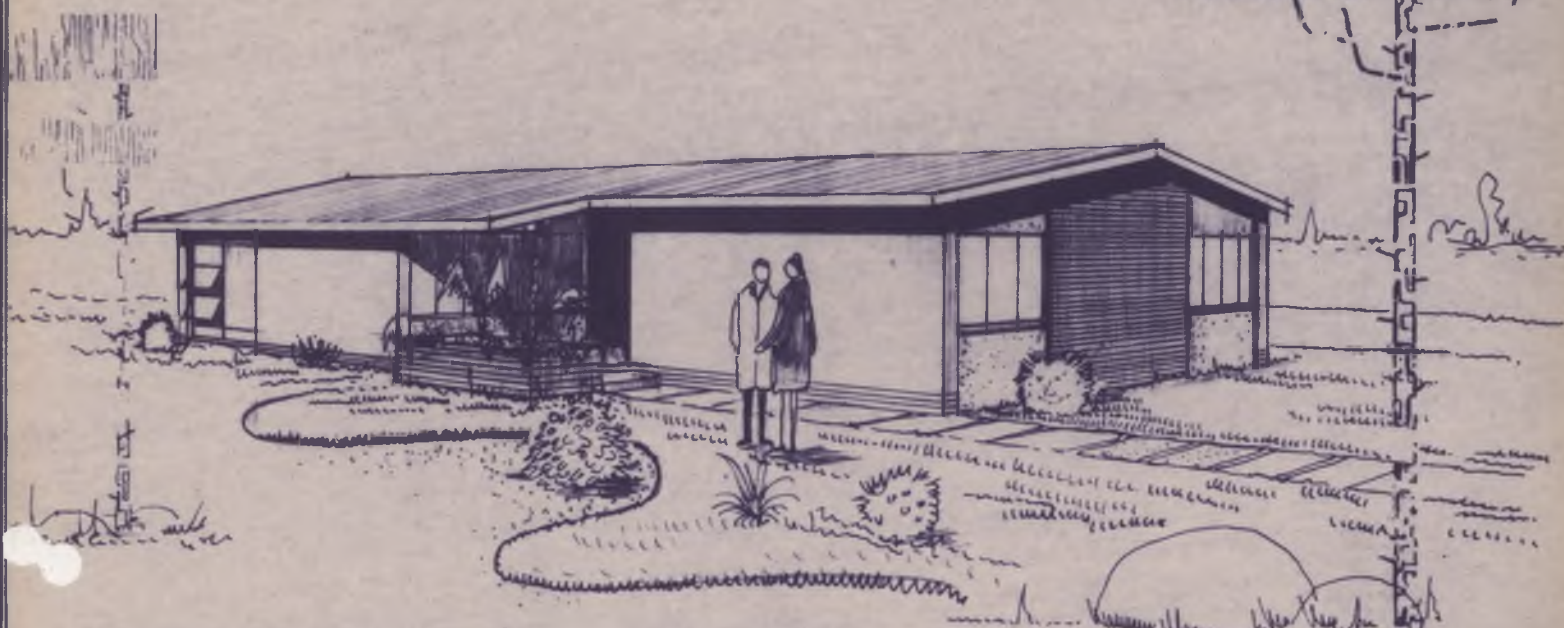

PERSPECTIVE / PERSPEKTIEF