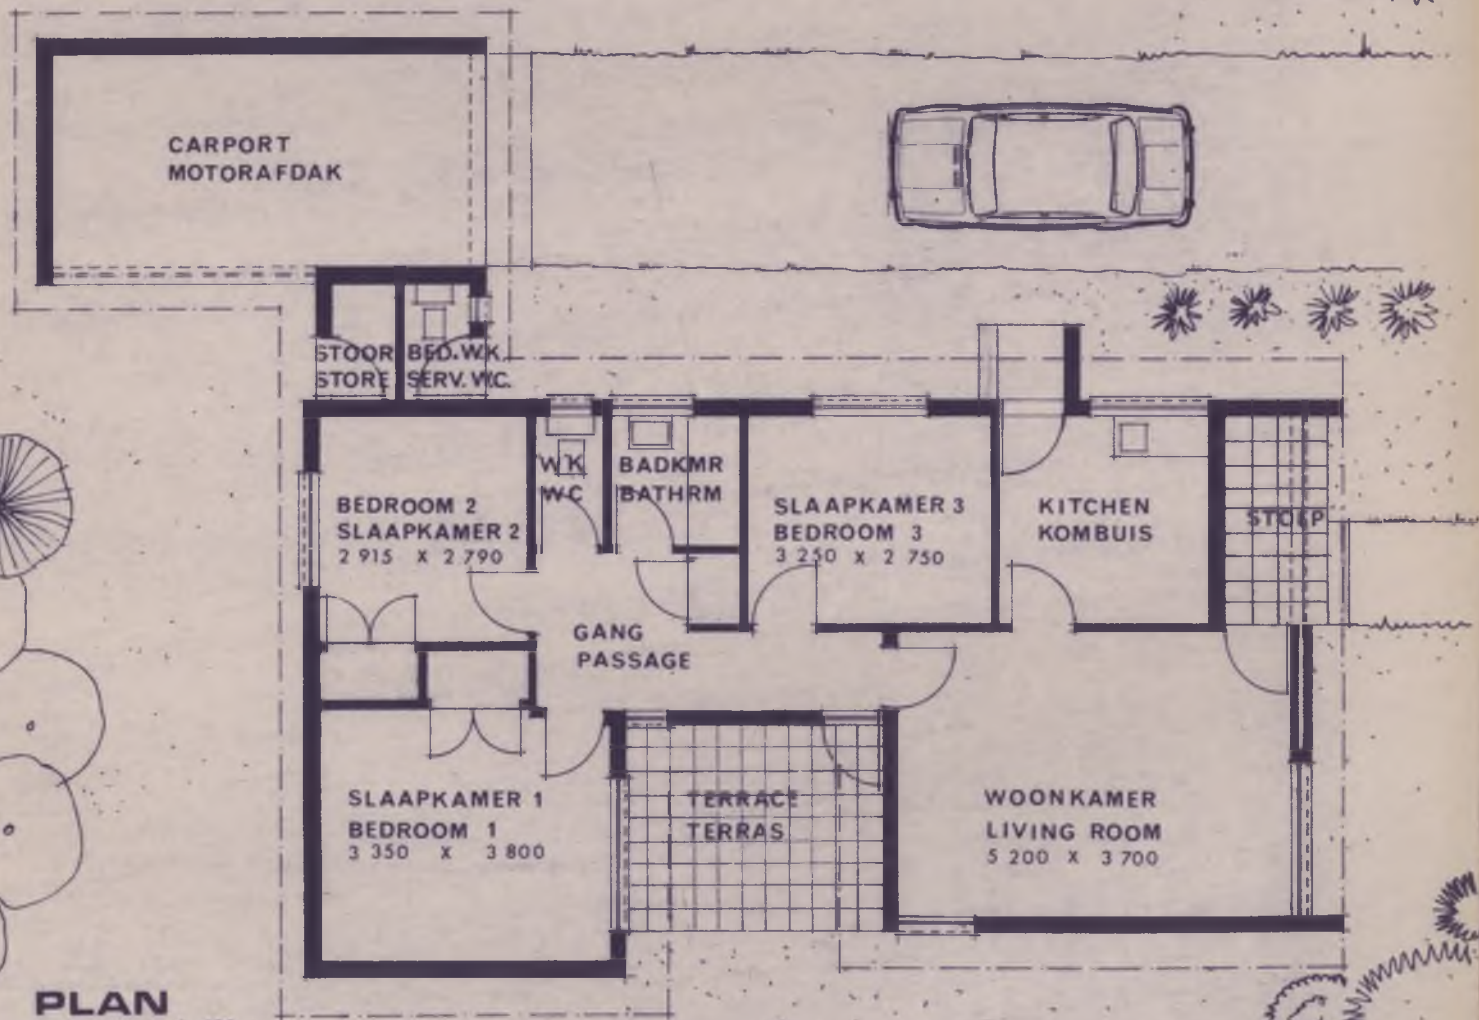

OPPVL AREA 91,00
 VK METER SQ. METRE
 980

TIPE : TYPE
 EW1/S/9/2

PERSPECTIVE / PERSPEKTIEF

PLAN
scale skaal 1:100

PERSPECTIVE / PERSPEKTIEF

PLAN
scale skaal: 1-100

DEPARTEMENT VAN GEMEENSKAPSBOU
DEPARTMENT OF COMMUNITY DEVELOPMENT