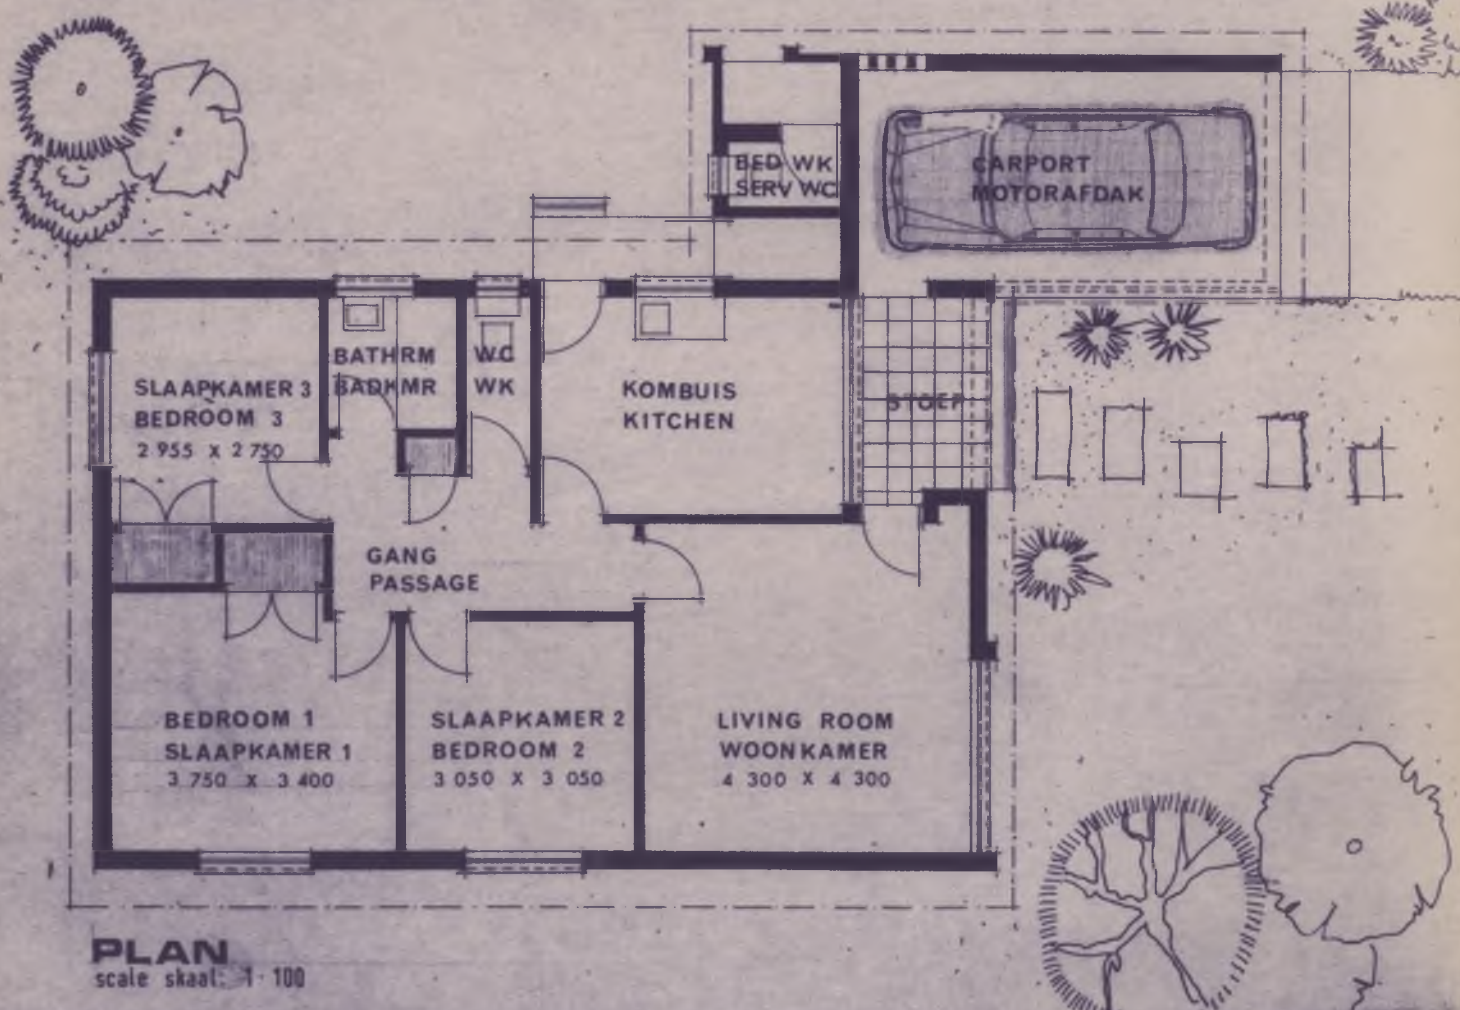

VK METER SQ. METRE

1023

TYPE : TYPE
EW1/S/9/5

PERSPEKTIEF / PERSPECTIVE

PLAN scale skaal: 1:100

PERSPECTIVE / PERSPEKTIEF

PLAN scale skaal: 1:100

DEPARTEMENT VAN GEMEENSKAPSBOU
 DEPARTMENT OF COMMUNITY DEVELOPMENT