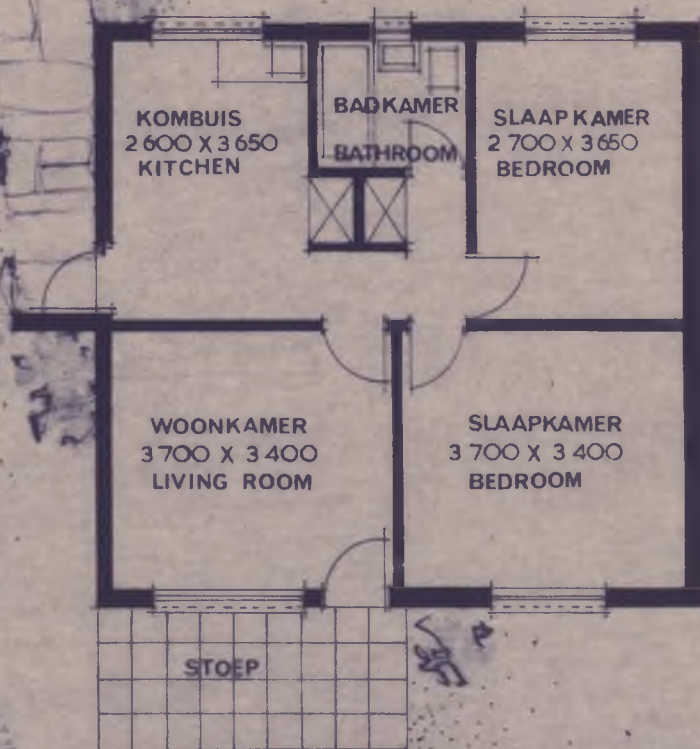

PLAN

PERSPECTIVE / PERSPEKTIEF

PLAN

DEPARTEMENT VAN GEMEENSKAPSBOU
 DEPARTMENT OF COMMUNITY DEVELOPMENT

OPPVL AREA 60 45 VK METER SQ. METRE
 650

TIPE : TYPE
 EW1/S/6/3

PERSPECTIVE / PERSPEKTIEF

PLAN