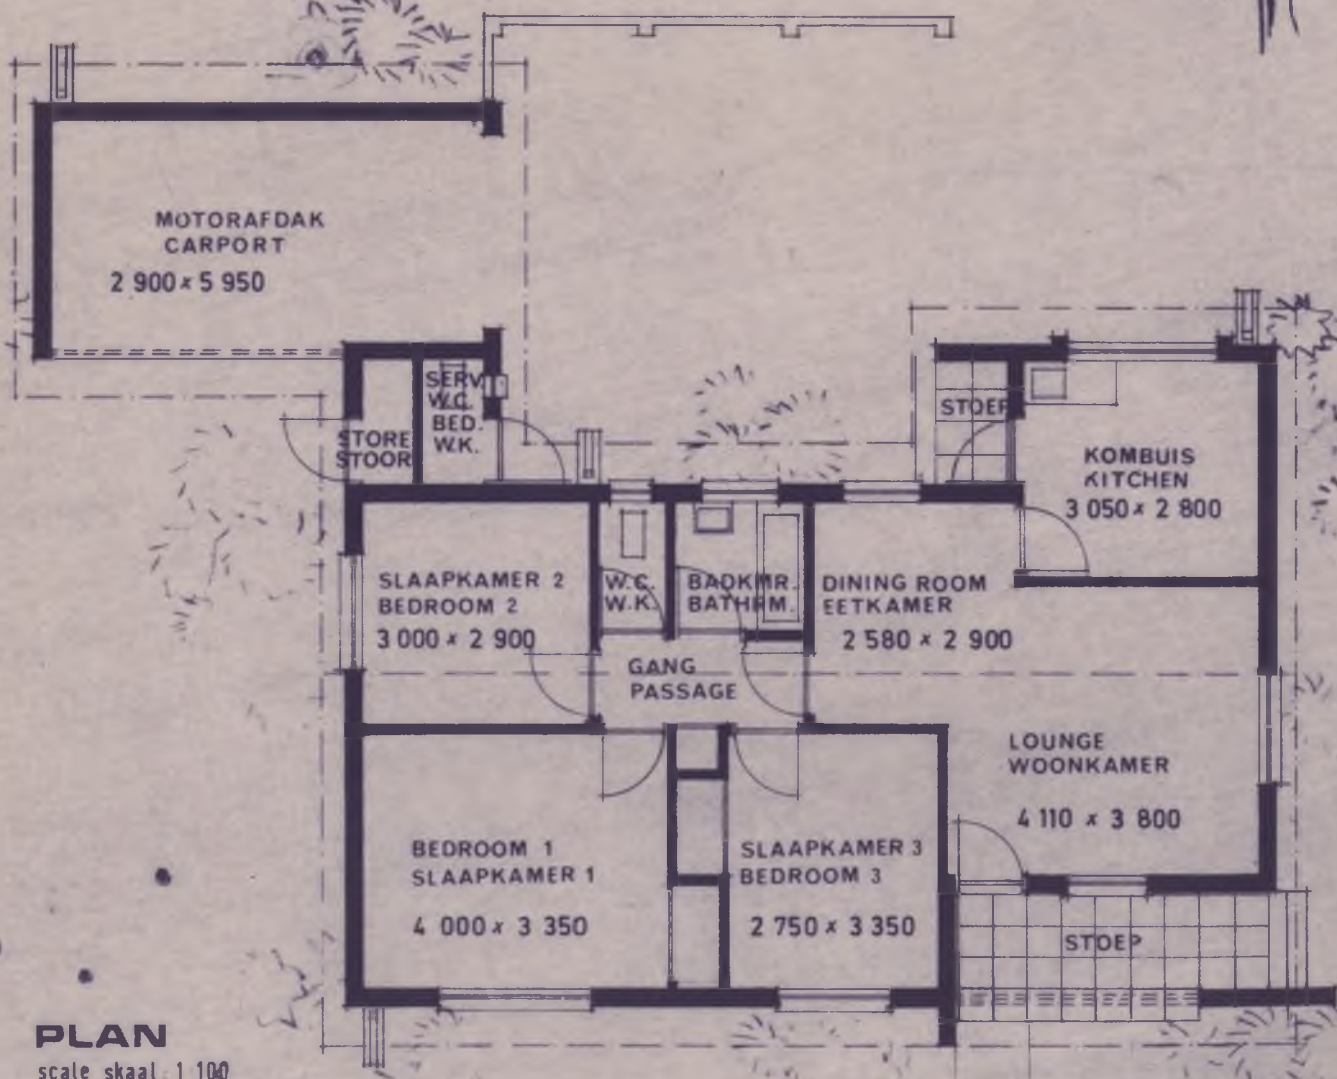

OPPVL AREA 91,00
 VK METER SQ. METRE
 980

TIPE : TYPE
 EW1/S/9/2

PERSPECTIVE / PERSPEKTIEF

PLAN
scale skaal 1:100

PERSPECTIVE / PERSPEKTIEF

PLAN
scale skaal: 1-100

DEPARTEMENT VAN GEMEENSKAPSBOU
DEPARTMENT OF COMMUNITY DEVELOPMENT