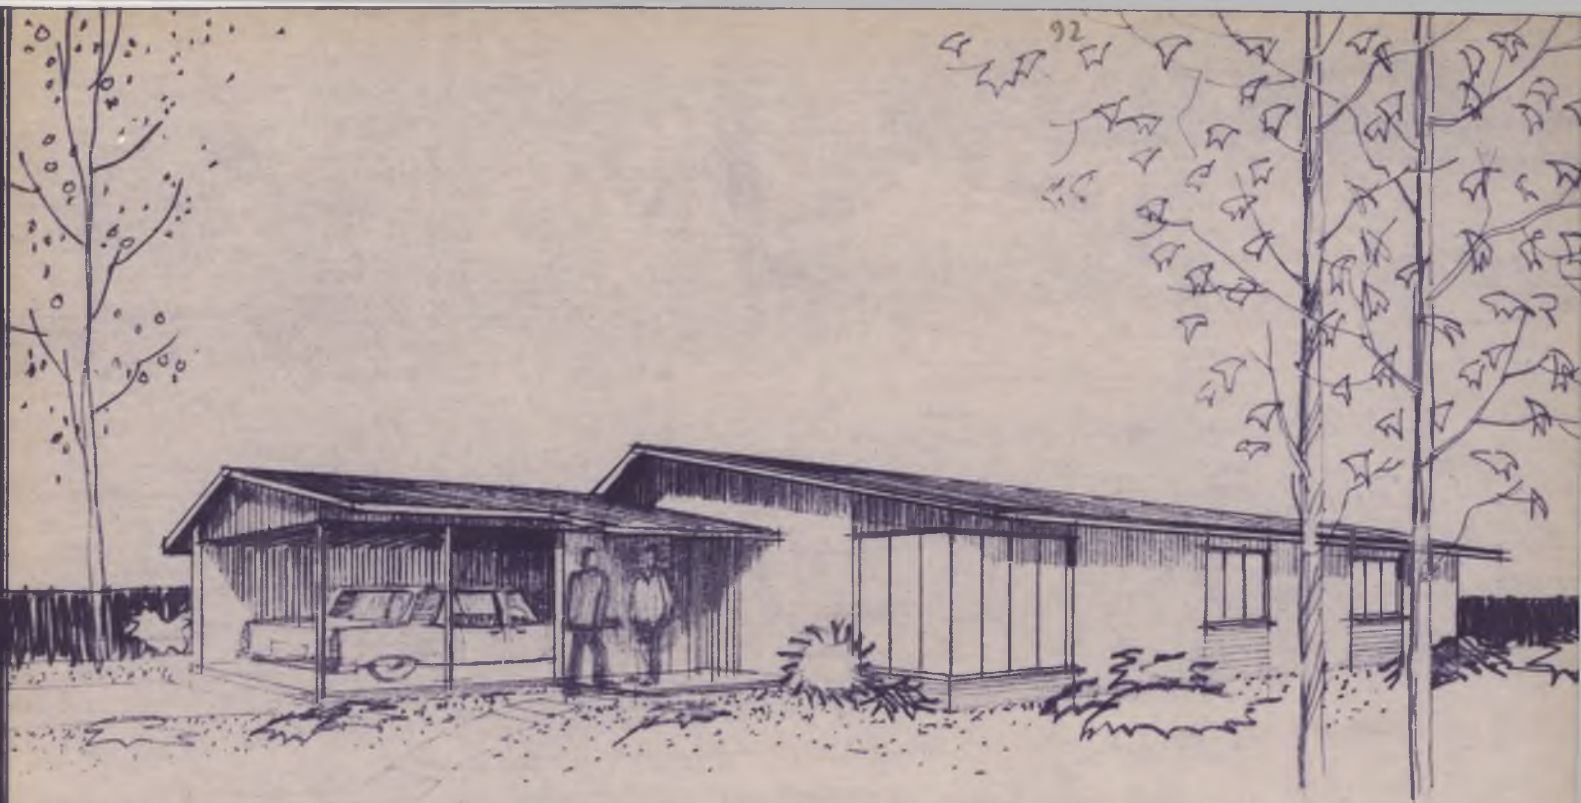

PLAN

PERSPECTIVE / PERSPEKTIEF

PLAN

DEPARTEMENT VAN GEMEENSKAPSBOU
 DEPARTMENT OF COMMUNITY DEVELOPMENT

OPPVL AREA 82 35 VK METER SQ. METRE
 886

TYPE : TYPE
 EW1/S/8/2

PERSPECTIVE / PERSPEKTIEF

PLAN scale skaal: 1:100