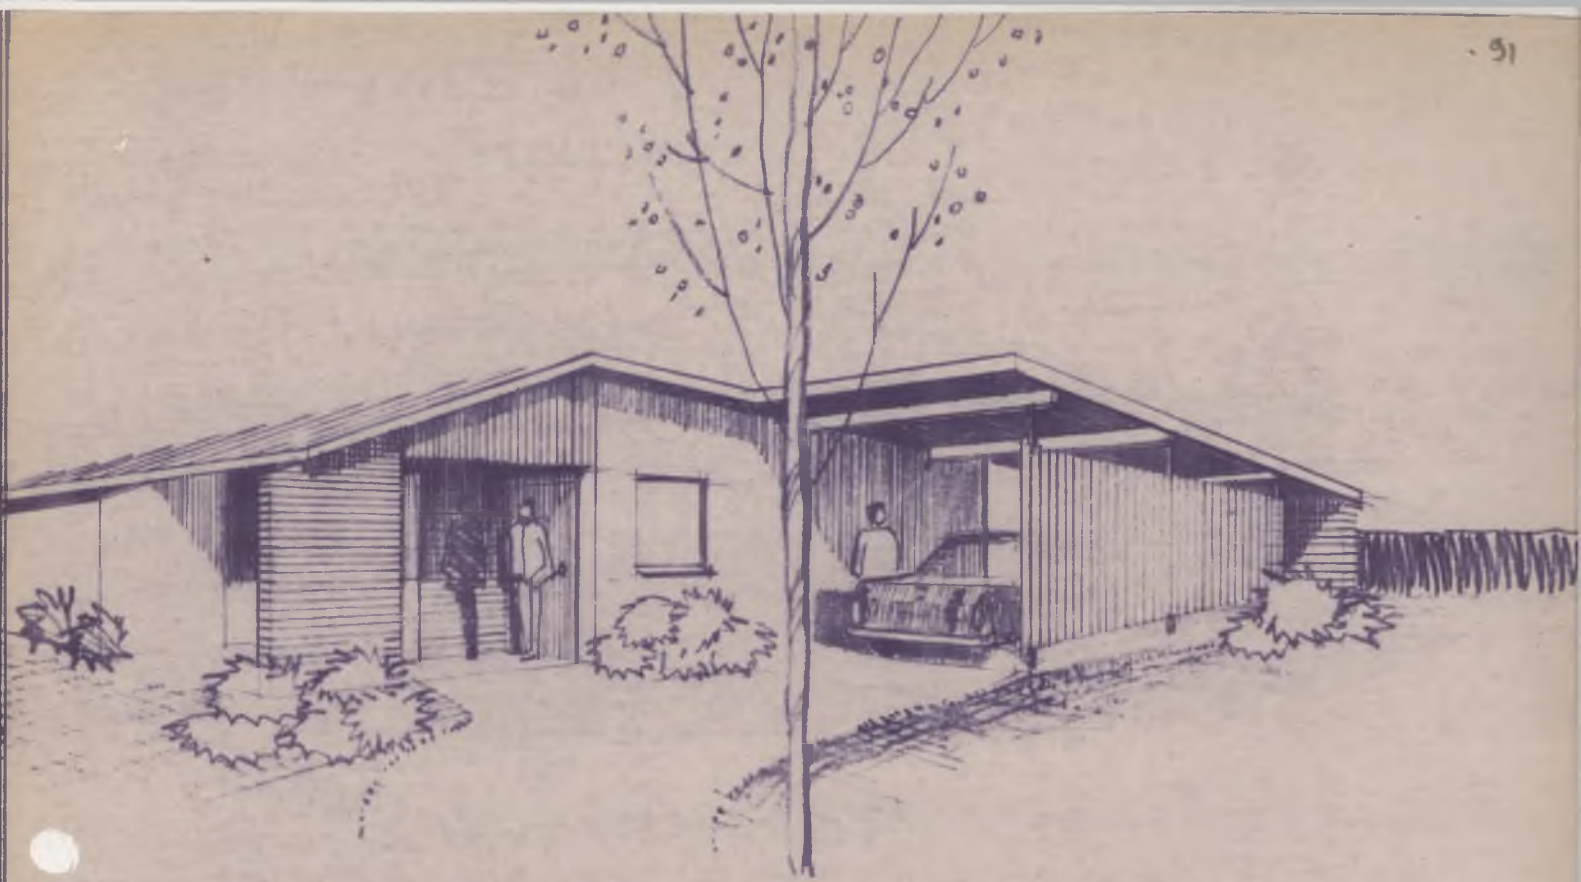

PLAN

PERSPECTIVE / PERSPEKTIEF

PLAN

DEPARTEMENT VAN GEMEENSKAPSBOU
 DEPARTMENT OF COMMUNITY DEVELOPMENT

OPPVL AREA 82 35 VK METER SQ. METRE
 886

TYPE : TYPE
 EW1/S/8/2

PERSPECTIVE / PERSPEKTIEF

PLAN scale skaal: 1:100