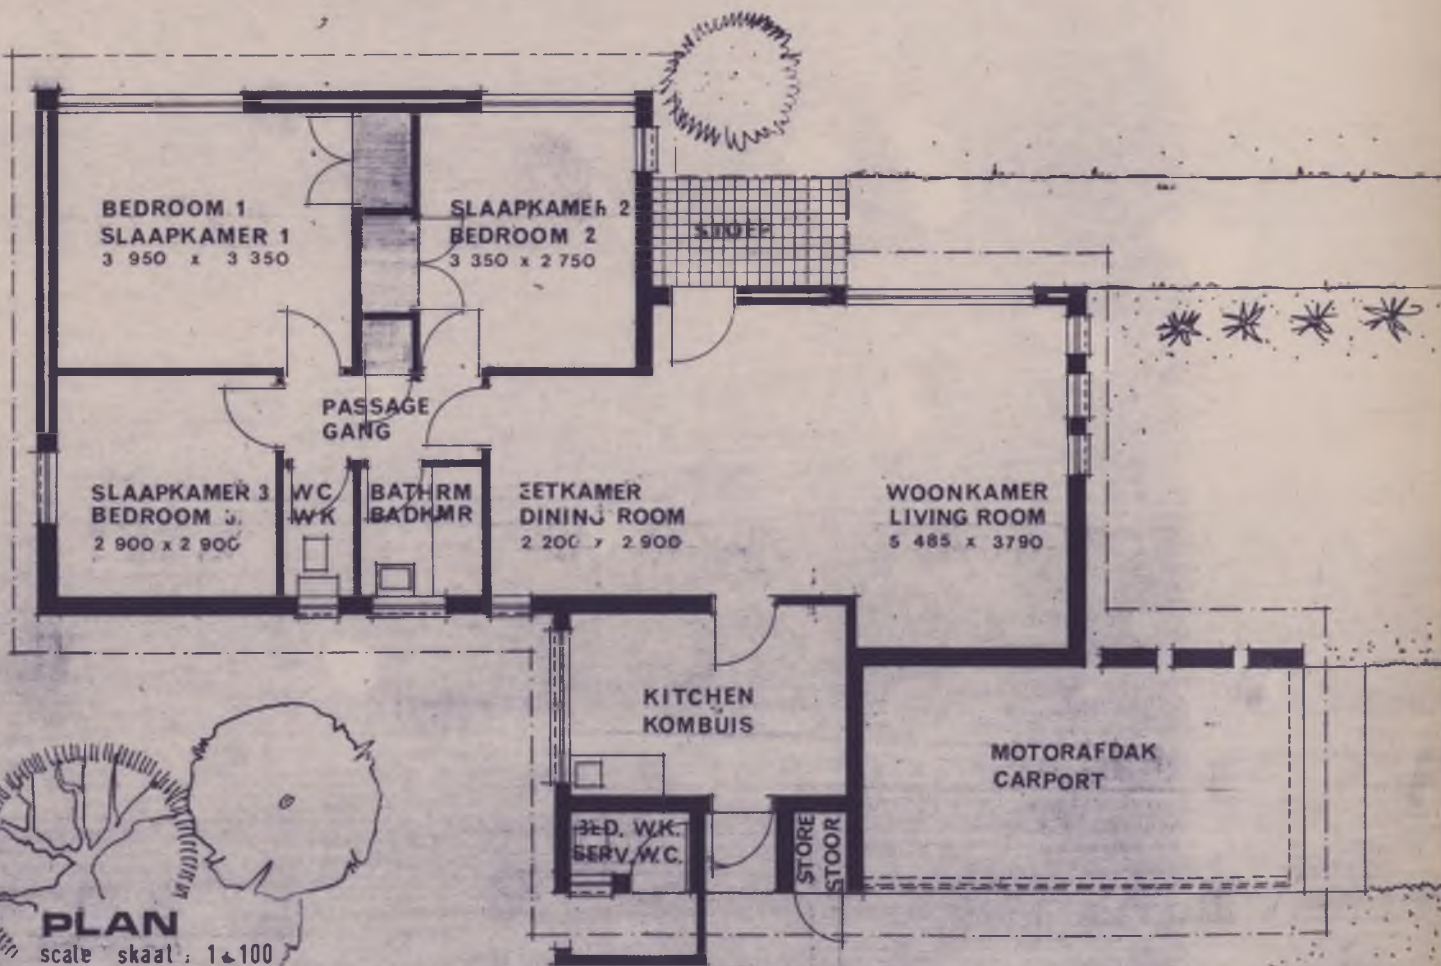

PERSPEKTIEF / PERSPECTIVE

PLAN
scale skaal: 1:100

DEPARTEMENT VAN GEMEENSKAPSBOU
DEPARTMENT OF COMMUNITY DEVELOPMENT

OPPVL
AREA

88,00
936

VK METER
SQ. METRE

TIPE : TYPE
EW1/S/8/5

PERSPEKTIEF / PERSPECTIVE