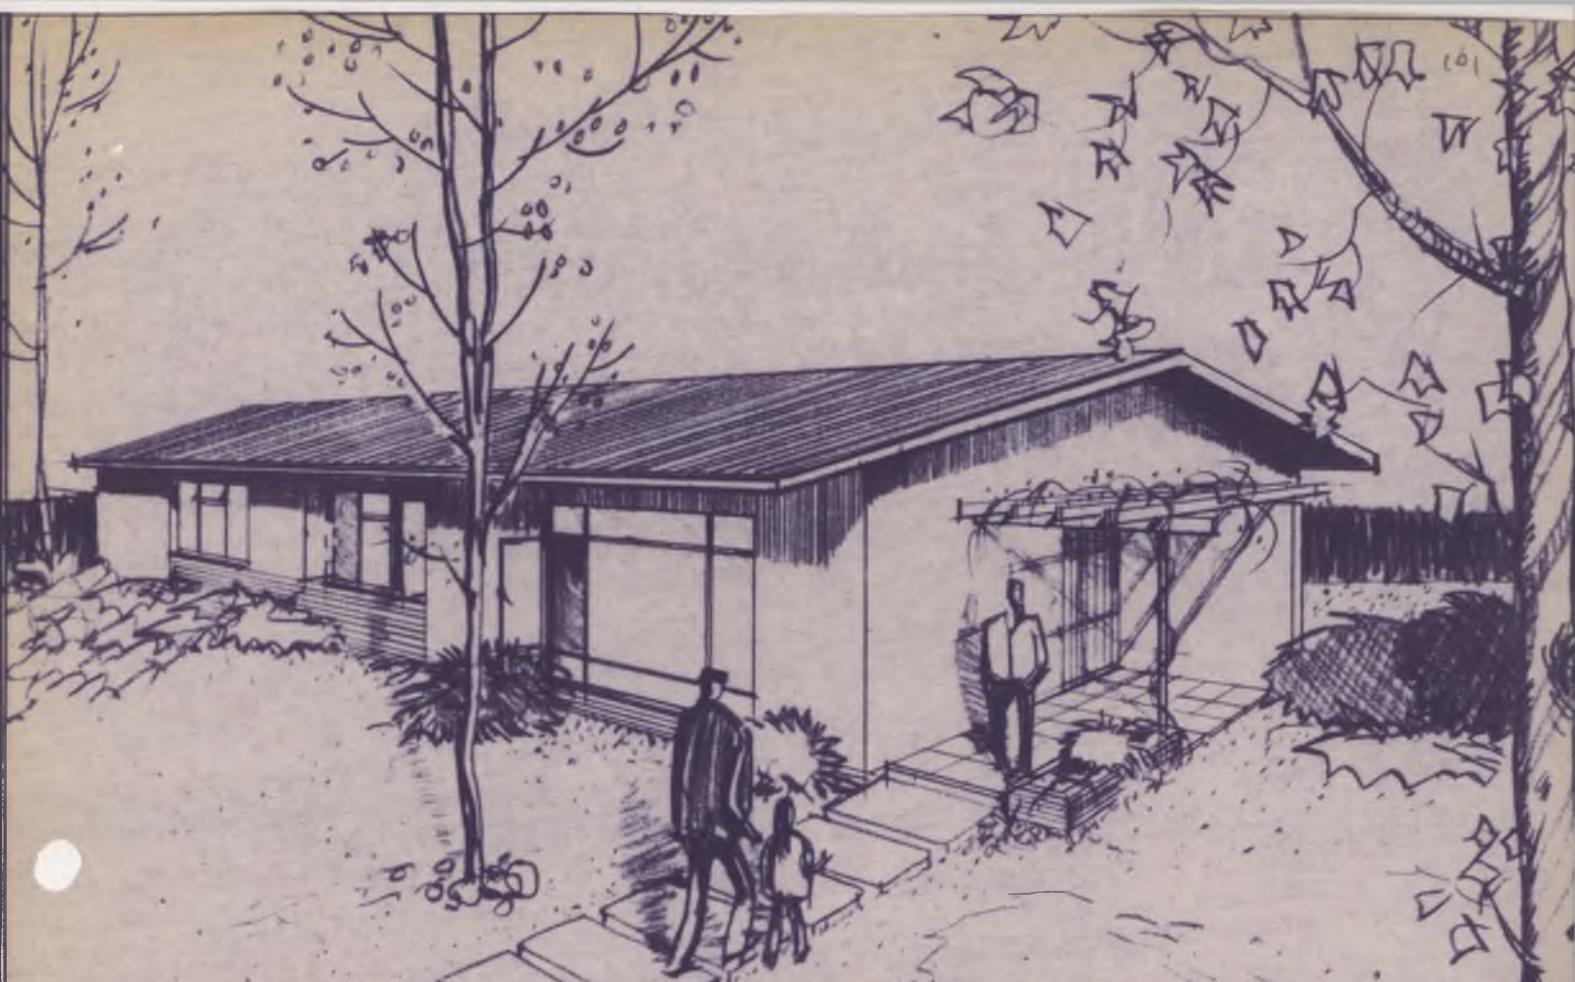

OPPVL AREA 90,50 VK METER SQ. METRE

TYPE : TYPE
 EW1/S/9/7

974

PERSPECTIVE / PERSPEKTIEF

PLAN
skaal scale: 1:100

PERSPEKTIEF / PERSPECTIVE

PLAN
 scale skaal: 1:100

PERSPEKTIEF / PERSPECTIVE