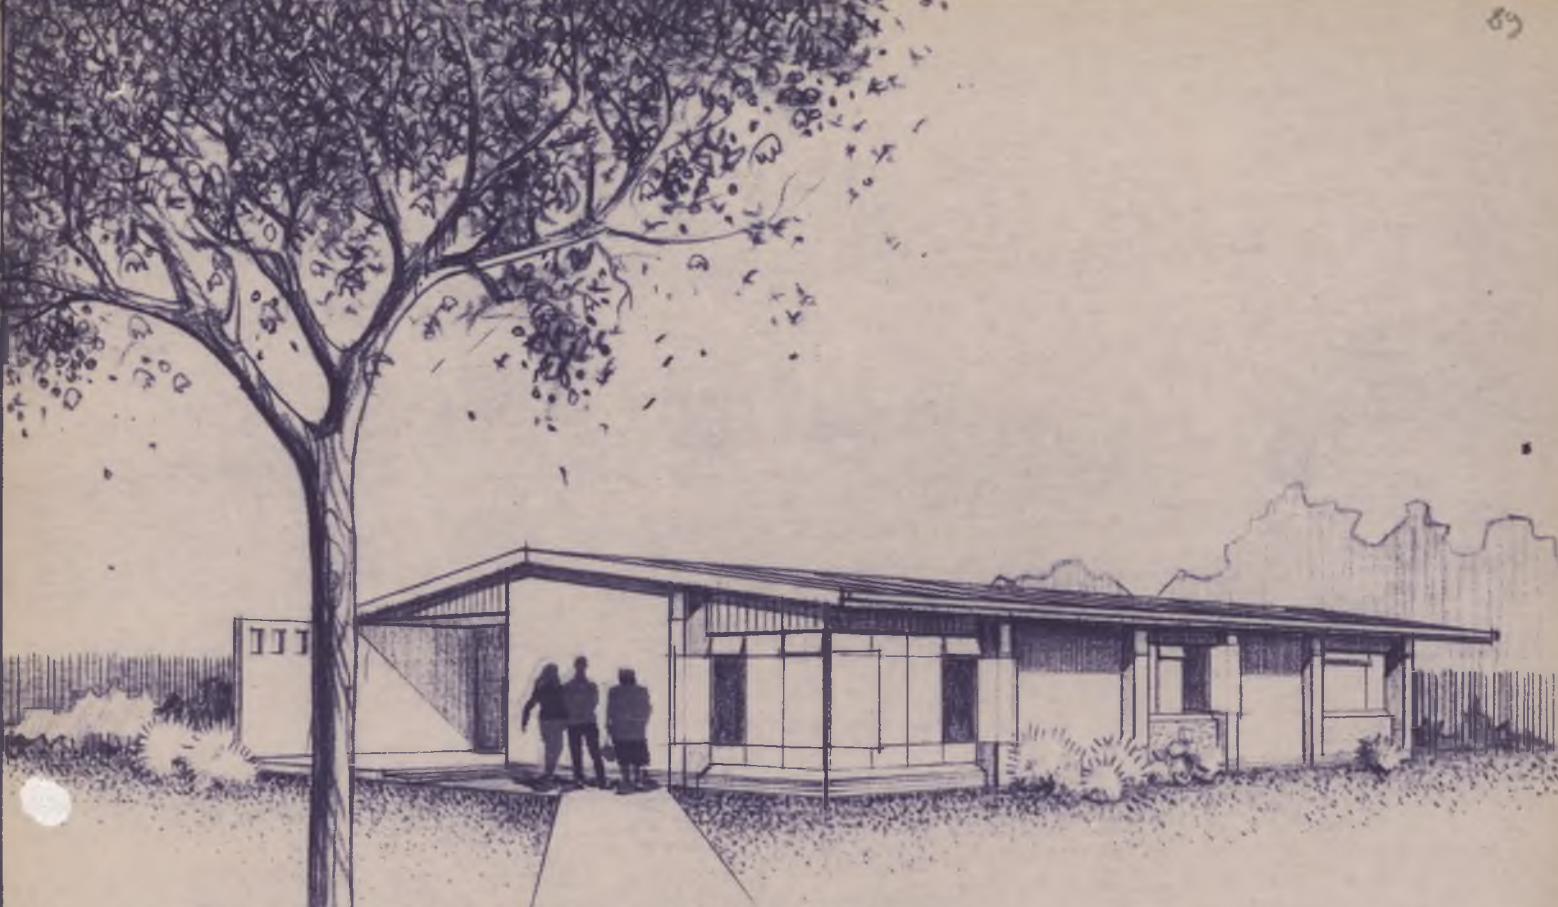

PERSPEKTIEF / PERSPECTIVE

PLAN
scale skaal : 1 : 100

DEPARTEMENT VAN GEMEENSKAPSBOU
DEPARTMENT OF COMMUNITY DEVELOPMENT

OPPVL AREA 77,00 * VK METER SQ METRE

TYPE : TYPE
EW1/S/7/5

829

PERSPECTIVE / PERSPEKTIEF