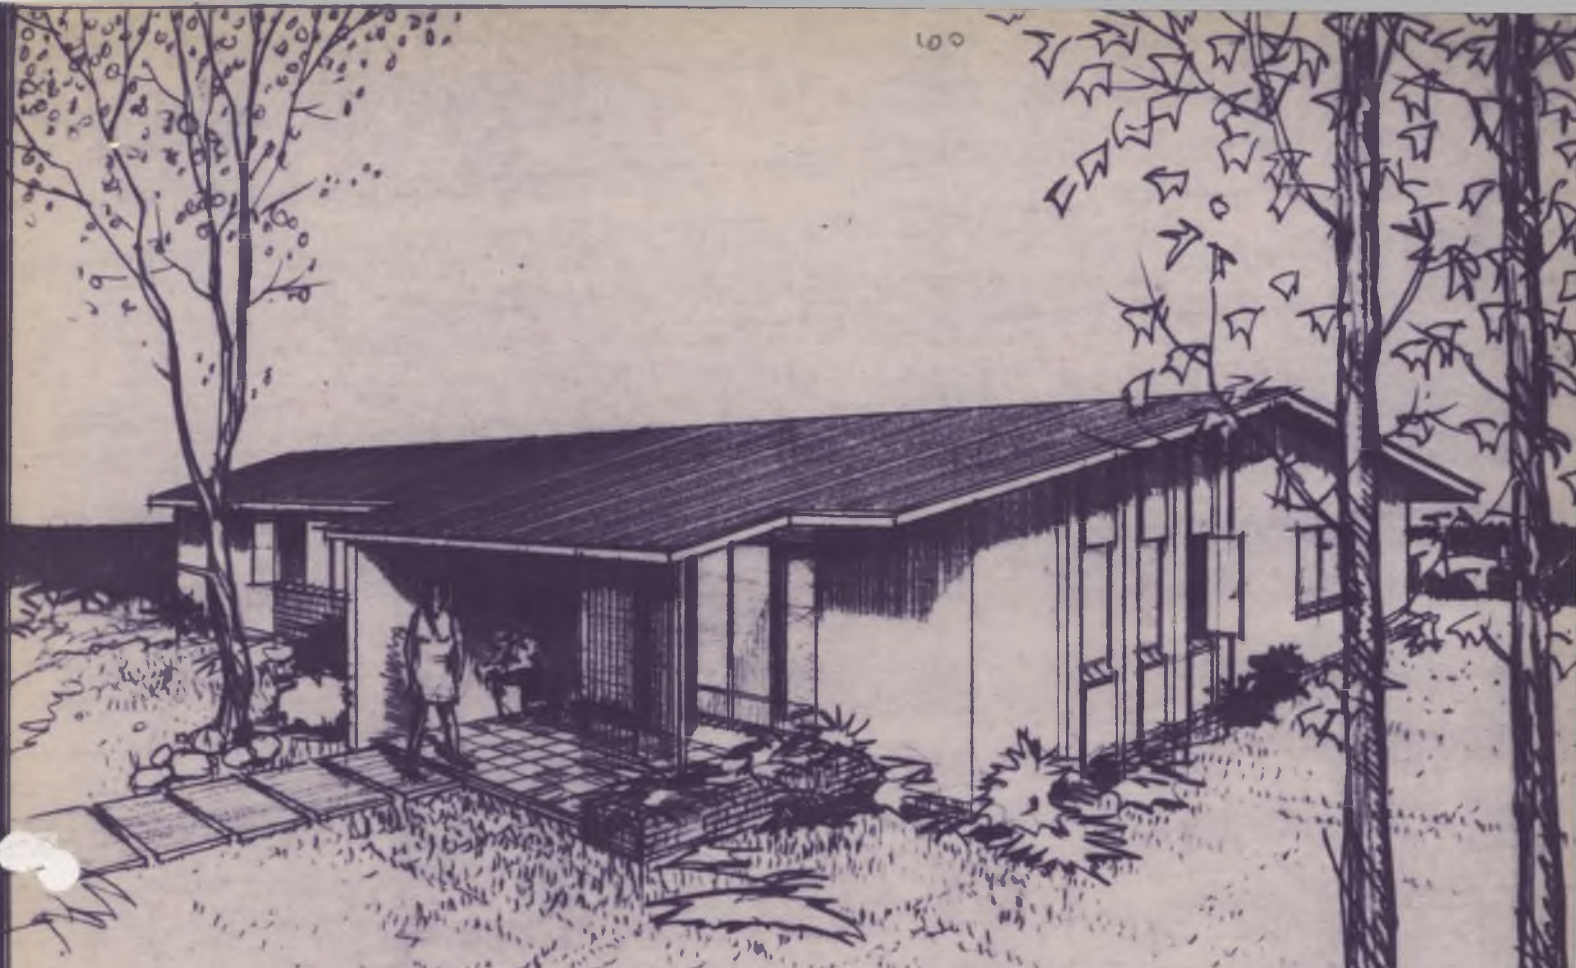

OPPVL AREA 90,50 VK METER SQ. METRE

TYPE : TYPE
 EW1/S/9/7

974

PERSPECTIVE / PERSPEKTIEF

PLAN
skaal scale: 1:100

PERSPEKTIEF / PERSPECTIVE

PLAN
 scale skaal: 1:100

PERSPEKTIEF / PERSPECTIVE