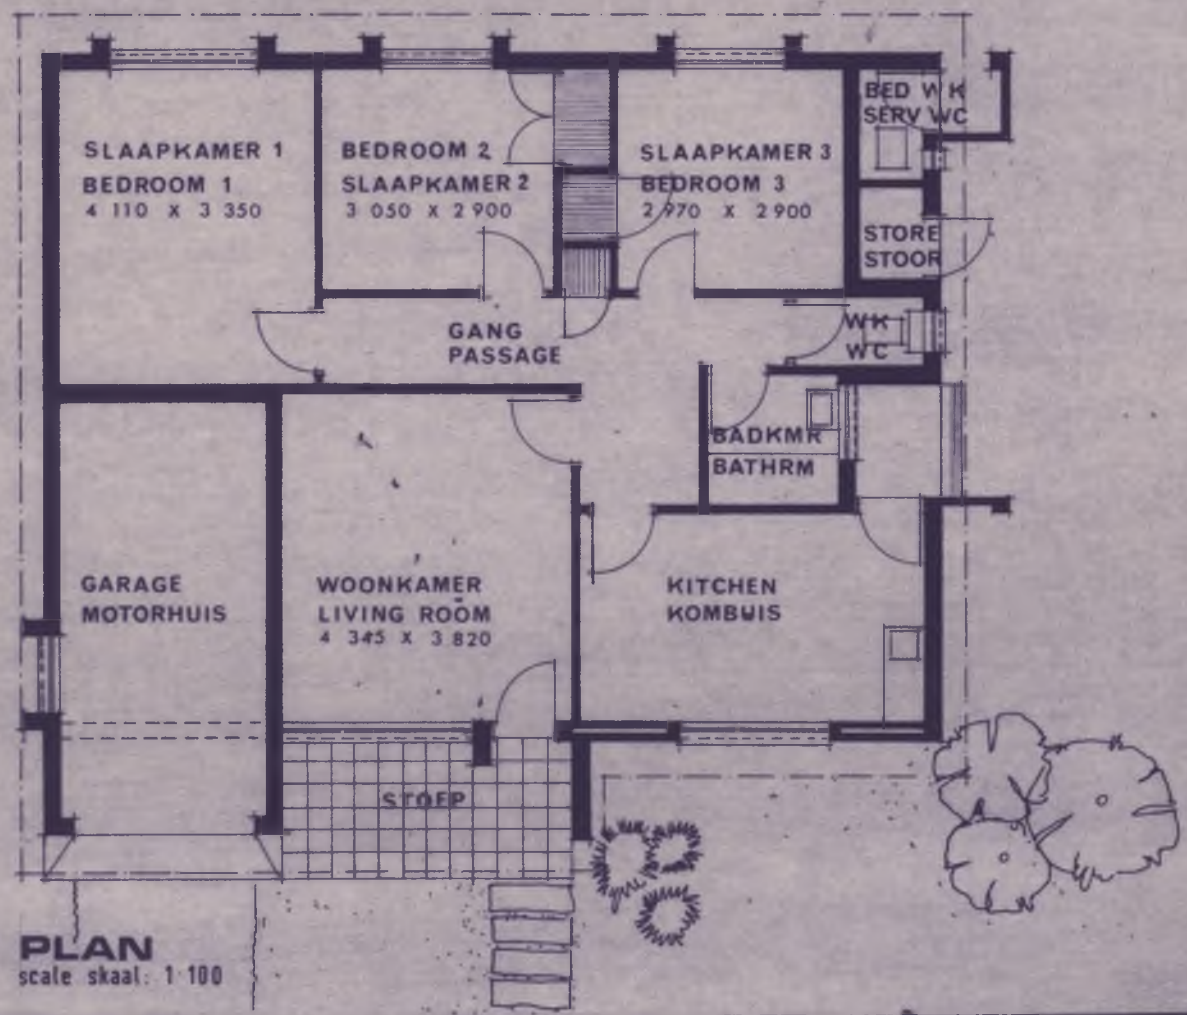

OPPVL AREA 90,50 VK METER SQ. METRE

TYPE : TYPE
 EW1/S/9/7

974

PERSPECTIVE / PERSPEKTIEF

PLAN
skaal scale: 1:100

PERSPEKTIEF / PERSPECTIVE

PLAN
 scale skaal: 1:100

PERSPEKTIEF / PERSPECTIVE