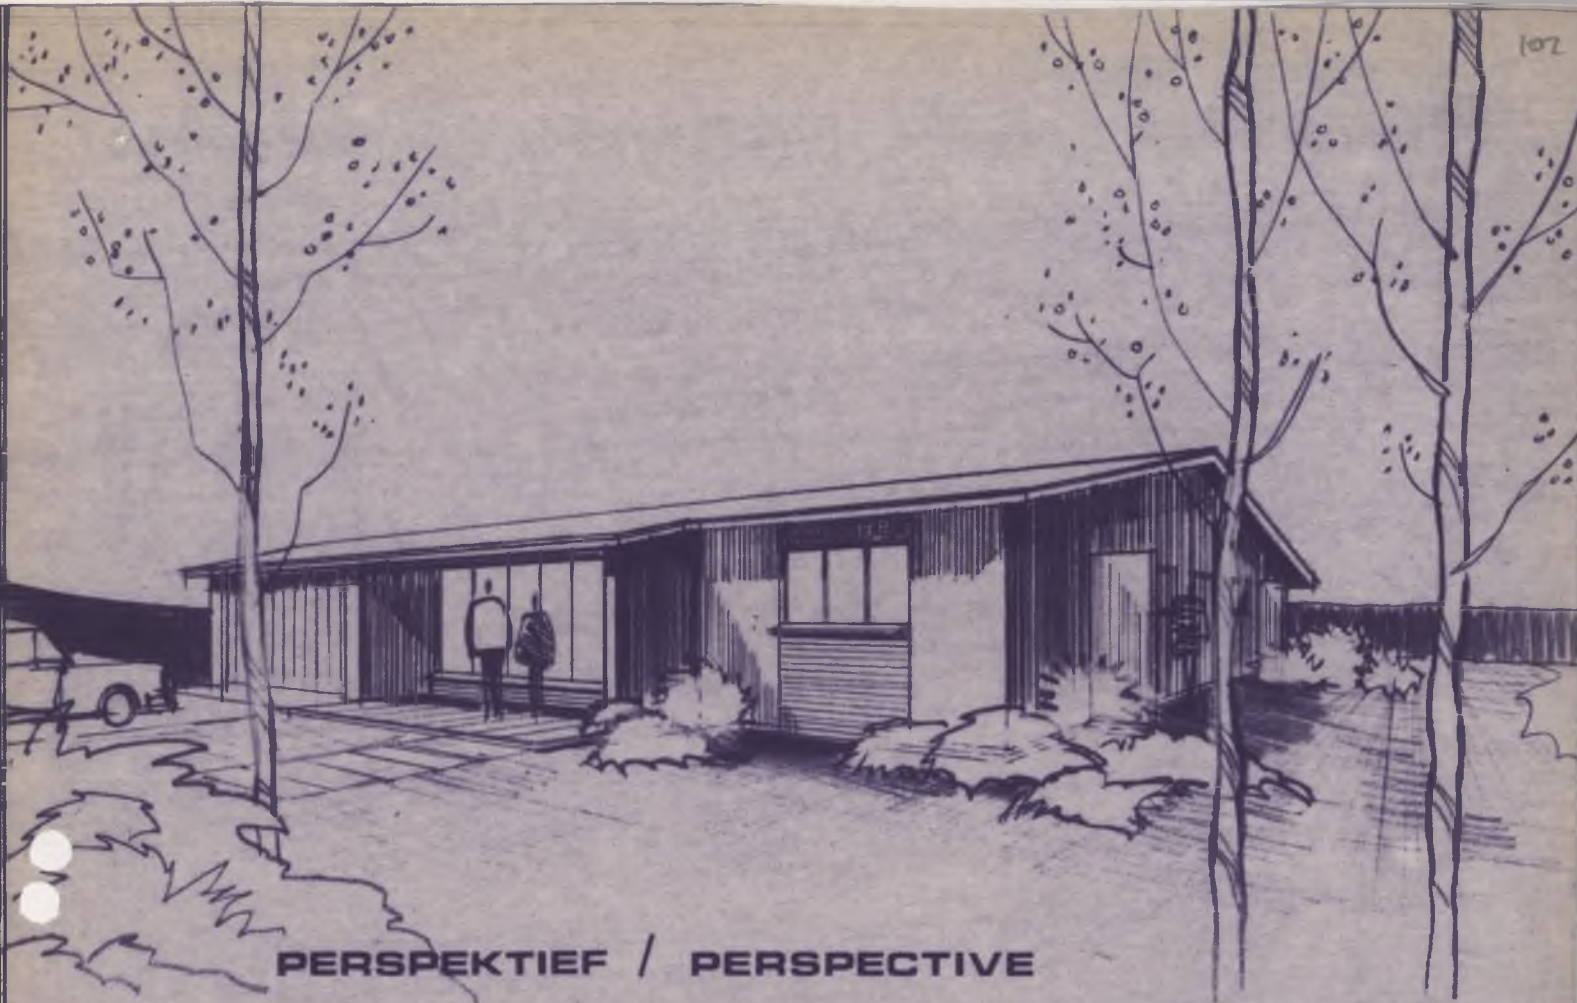

OPPVL AREA 90,50 VK METER SQ. METRE

TYPE : TYPE
 EW1/S/9/7

974

PERSPECTIVE / PERSPEKTIEF

PLAN
skaal scale: 1:100

PERSPEKTIEF / PERSPECTIVE

PLAN
 scale skaal: 1:100

PERSPEKTIEF / PERSPECTIVE