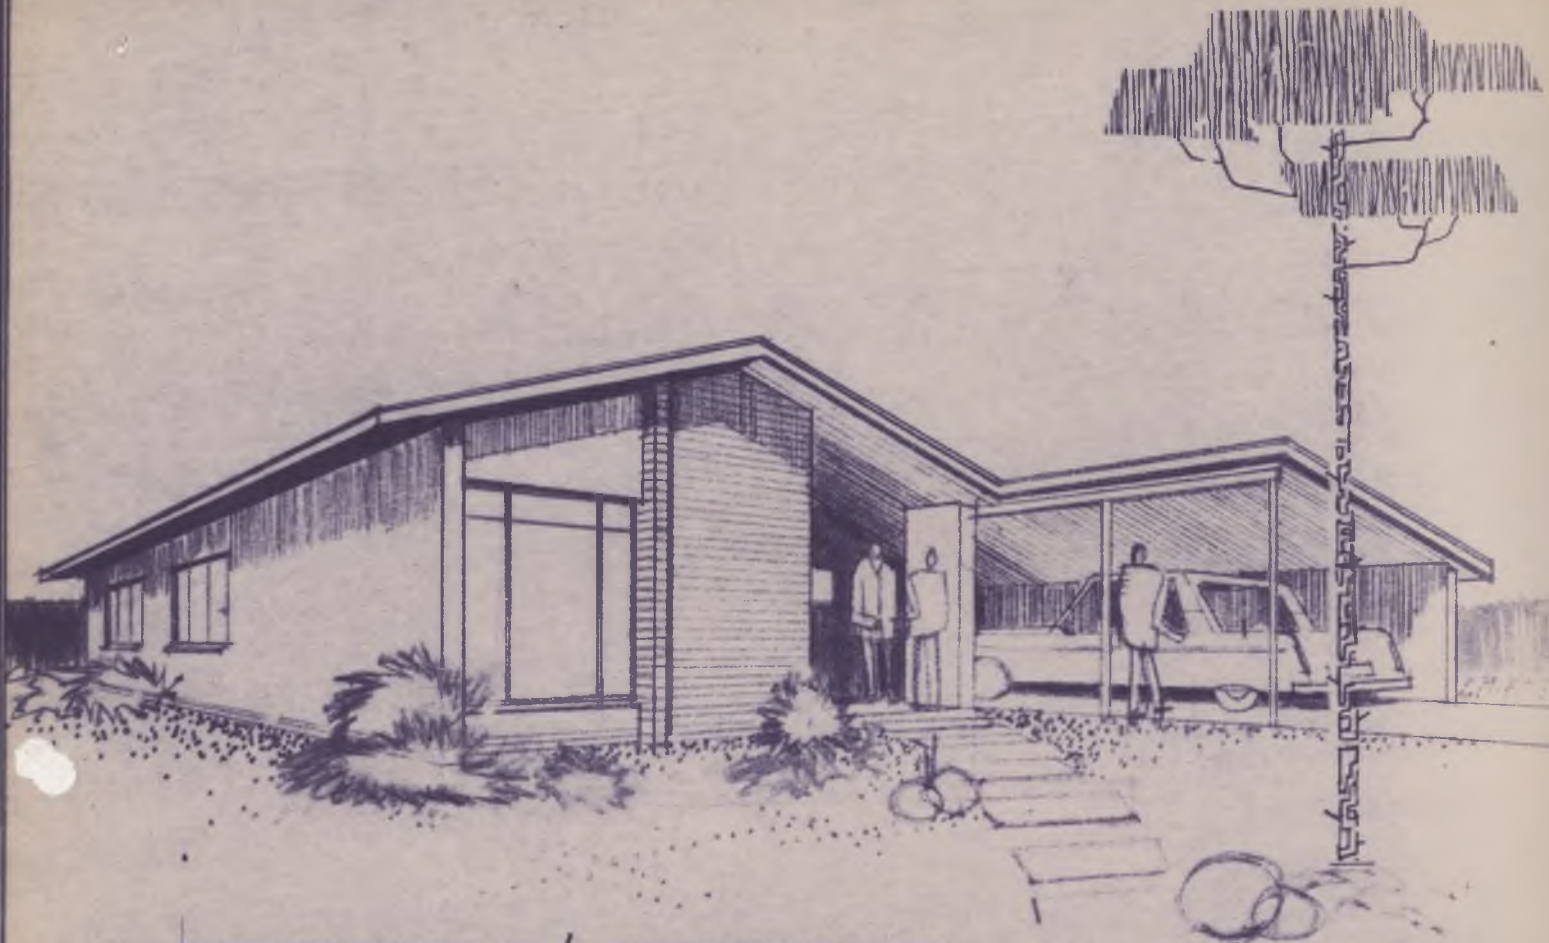

VK METER SQ. METRE

1023

TYPE : TYPE
EW1/S/9/5

PERSPEKTIEF / PERSPECTIVE

PLAN scale skaal: 1:100

PERSPECTIVE / PERSPEKTIEF

PLAN scale skaal: 1:100

DEPARTEMENT VAN GEMEENSKAPSBOU
 DEPARTMENT OF COMMUNITY DEVELOPMENT