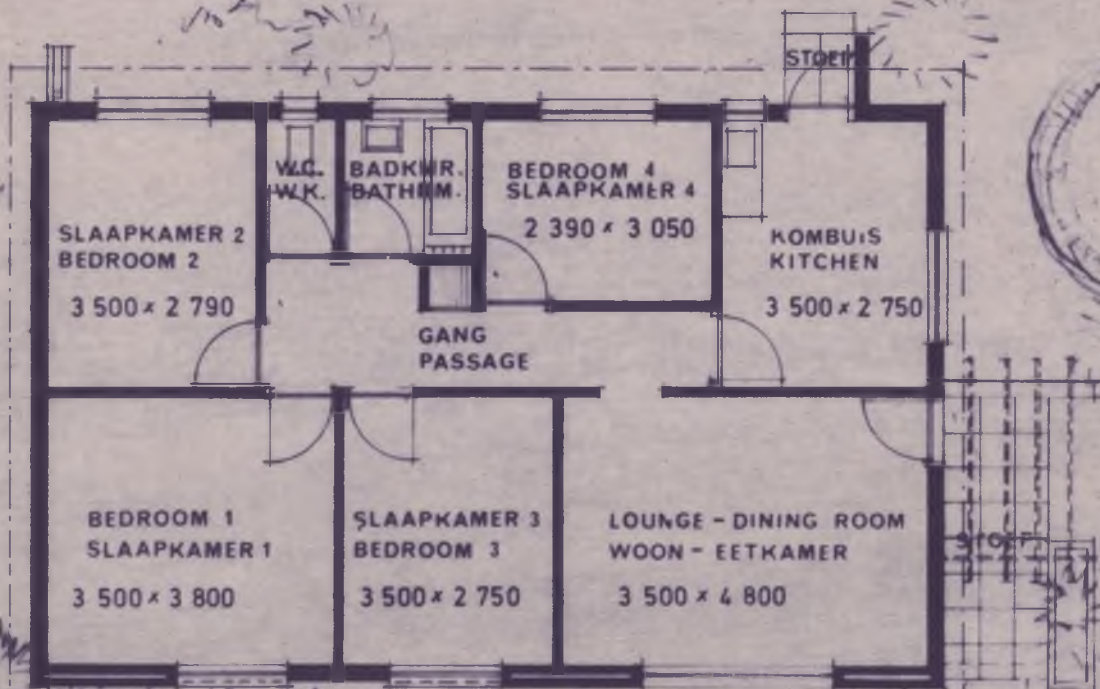

OPPVL AREA 90,50 VK METER SQ. METRE

TYPE : TYPE
 EW1/S/9/7

974

PERSPECTIVE / PERSPEKTIEF

PLAN
skaal scale: 1:100

PERSPEKTIEF / PERSPECTIVE

PLAN
 scale skaal: 1:100

PERSPEKTIEF / PERSPECTIVE