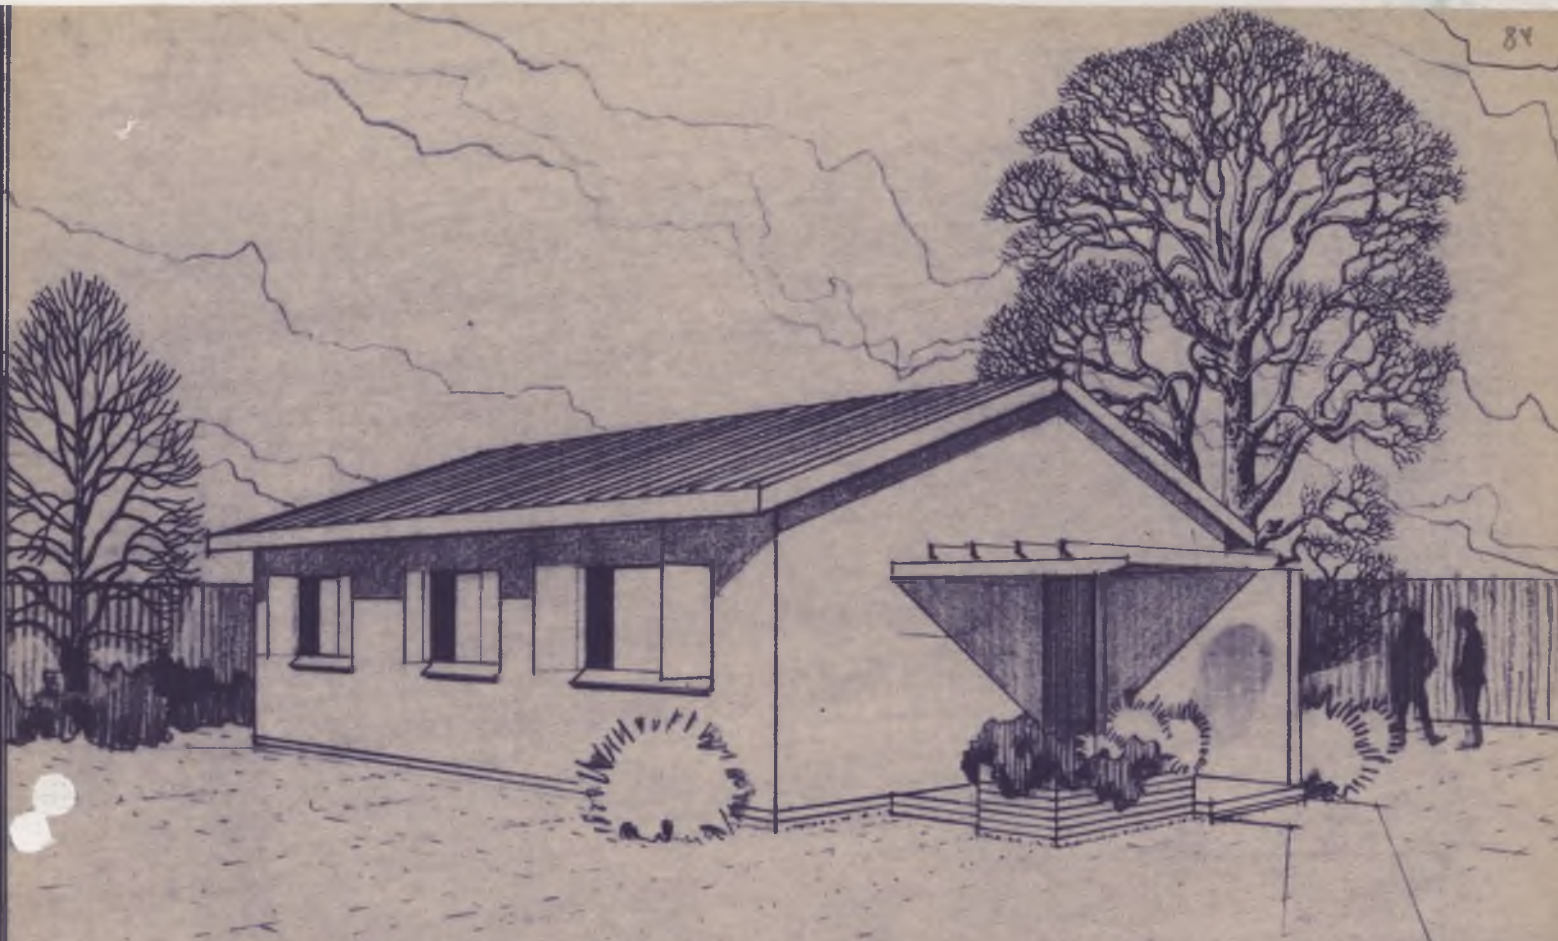

PLAN

PERSPECTIVE / PERSPEKTIEF

PLAN

DEPARTEMENT VAN GEMEENSKAPSBOU
 DEPARTMENT OF COMMUNITY DEVELOPMENT

OPPVL AREA 60 45 VK METER SQ. METRE
 650

TIPE : TYPE
 EW1/S/6/3

PERSPECTIVE / PERSPEKTIEF

PLAN