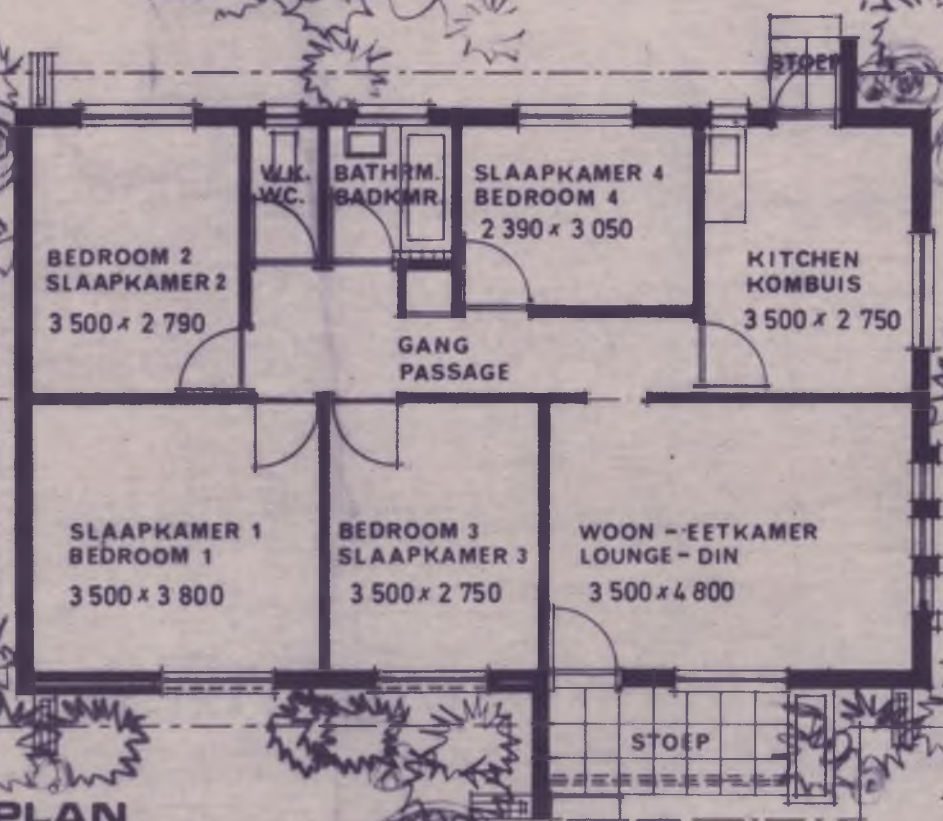

OPPVL AREA 90,50 VK METER SQ. METRE

TYPE : TYPE
 EW1/S/9/7

974

PERSPECTIVE / PERSPEKTIEF

PLAN
skaal scale: 1:100

PERSPEKTIEF / PERSPECTIVE

PLAN
 scale skaal: 1:100

PERSPEKTIEF / PERSPECTIVE