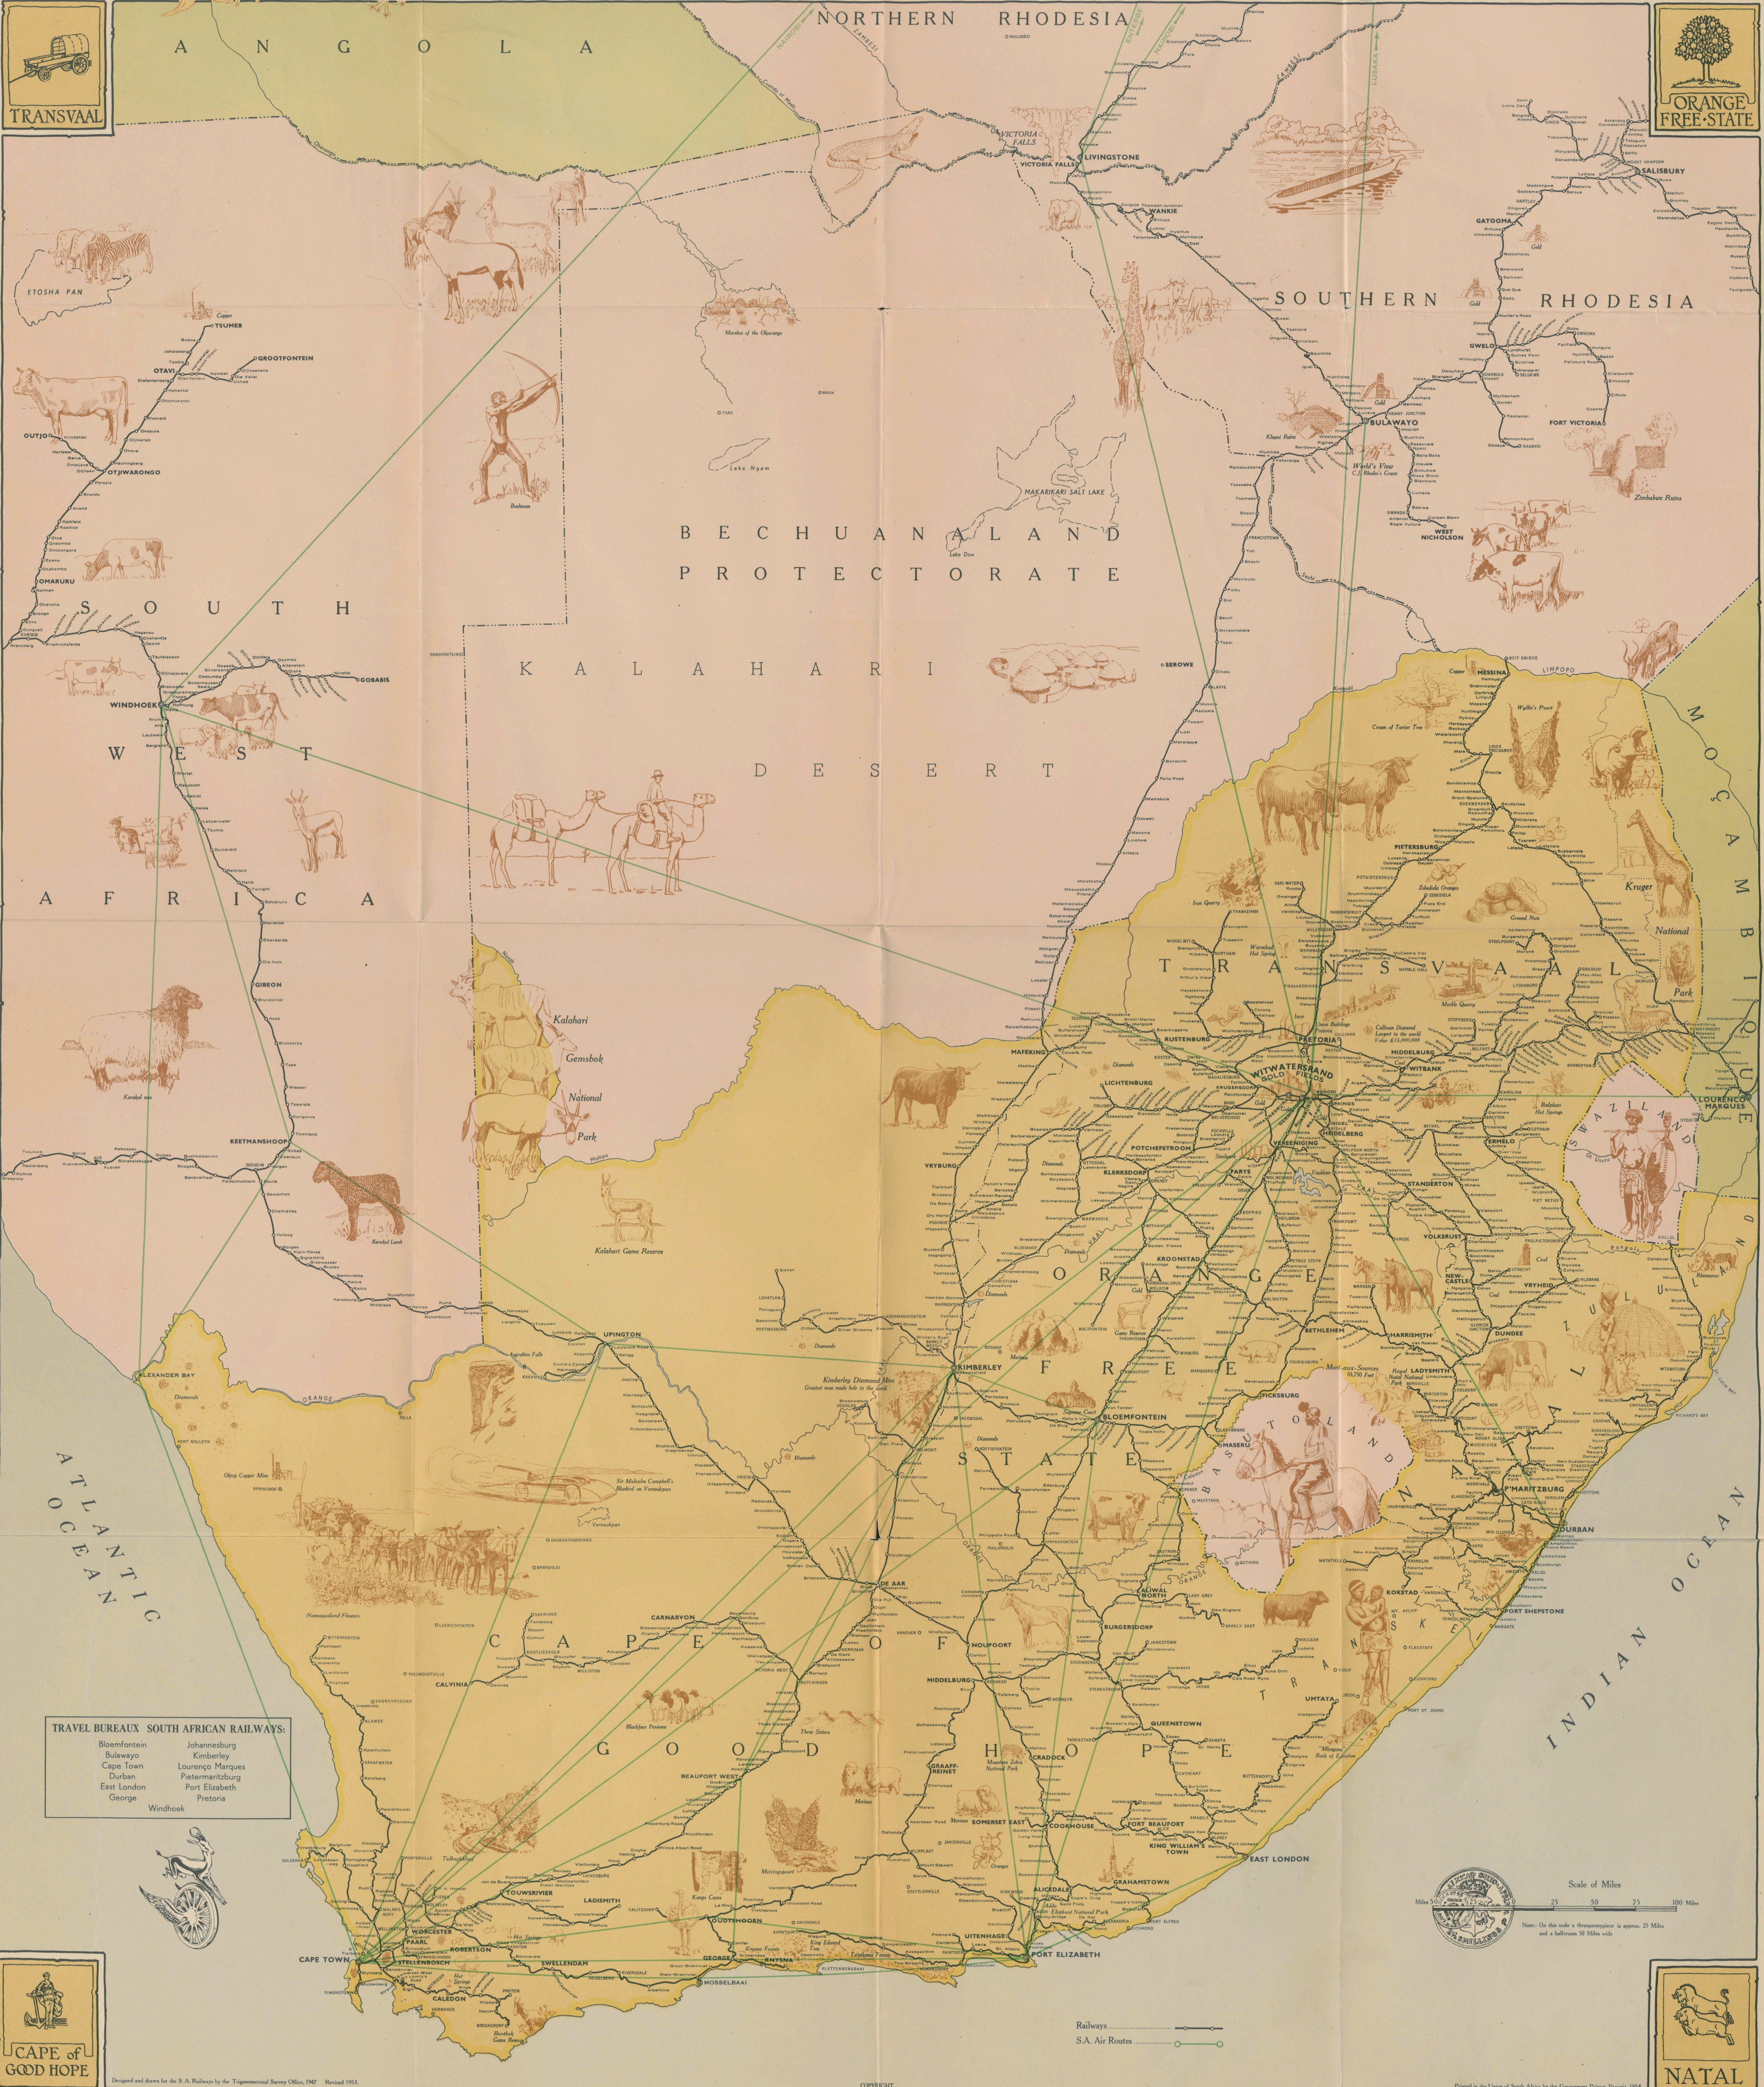

RAILWAY MAP

OF

SOUTH AFRICA

Showing Air Routes

Issued by
The Publicity and Travel Department, South African Railways, and
printed in the Union of South Africa by the Government Printer, 1954.

SOUTH AFRICA

TRAVEL BUREAUX SOUTH AFRICAN RAILWAYS:
Bloemfontein Johannesburg
Bulawayo Kimberley
Cape Town Lourenço Marques
Durban Pietermaritzburg
East London Port Elizabeth
George Pretoria
Windhoek

SPOORWEGKAART

VAN

SUID-AFRIKA

met Logroetes

Volledige inligting aangaande reise na en in Suid-Afrika is op aanseak verkrygbaar by:—

Die Bestuurder, Pablisiteits- en Reisdepartement, Suid-Afrikaanse Spoorweë, Posbus 1111, Johannesburg,

en by die Spoorwegreisburo's in al die groter sentrums van die Unie.

Buitelandse Adresse.

Die Handelsverteenvoordiger, Suid-Afrikaanse Spoorweë, Suid-Afrikahuis, Trafalgarplein, Londen, W.C.2.

Die Handelskakeelbeampte, Suid-Afrikaanse Spoorweë, Madisonlaan 655, New York, N.Y. 21.